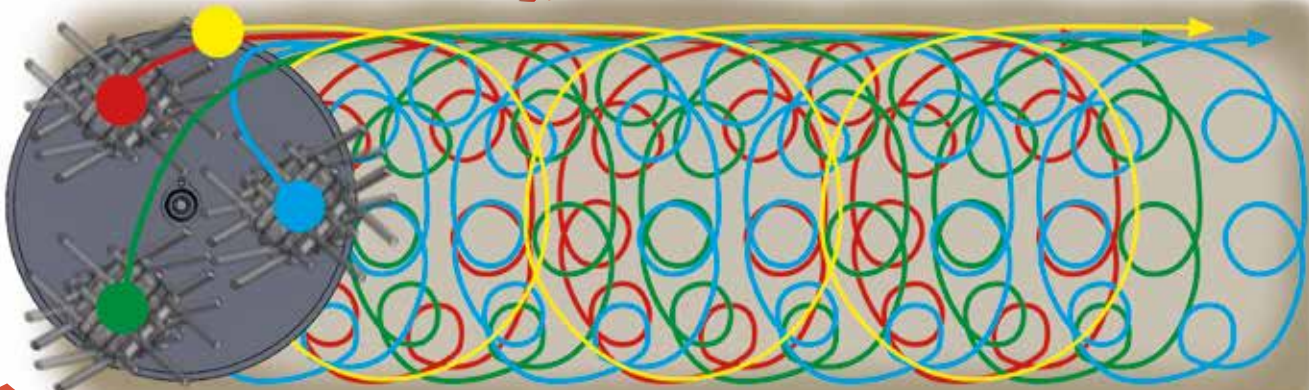

Wildkrautbeseitigung bis an die Kanten.

Extremer Grünbewuchs wird effizient entfernt.

**vorher**

**nachher**

Überzeugendes Ergebnis nach nur einem Durchgang.

**Extrem durchdacht**

Drei rotierende Bürstenträger und der dadurch entstehende gleichmäßige Bodendruck verhindern das Verkratzen des Untergrunds.

## Fegeprinzip anderer Hersteller

**SICHTBARE** Kehrstreifen auf empfindlichen Pflasterungen.  
Die Pflanzen werden nur abgeschert.

## Fegeprinzip

**Westermann**  
Radialbesen

**WKB 660 Honda**

**KEINE** Kehrstreifen auf empfindlichen Pflasterungen.  
Die Pflanzen werden von allen Seiten mehrfach angegriffen.

## FAKTEN

- > 660 mm Arbeitsbreite sorgt für hohe Flächenleistung
- > Unkrautfreies Kehrergebnis auch an Wänden
- > Leichte Führung und einfache Bedienung
- > Intensives Entfernen des Wurzelwerkes
- > Gründliche Wildkrautentfernung, ohne die Pflasterung zu beschädigen