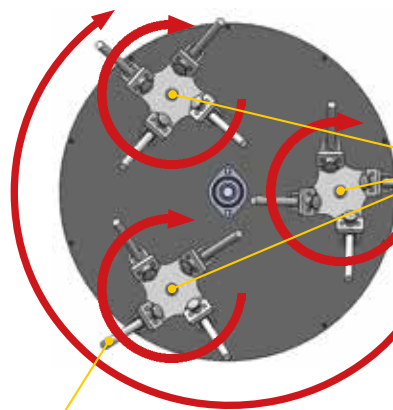

Wildkrautbeseitigung bis an die Kanten.

Extremer Grünbewuchs wird effizient entfernt.

**vorher**

**nachher**

Überzeugendes Ergebnis nach nur einem Durchgang.

**Extrem durchdacht**

Drei rotierende Bürstenträger und der dadurch entstehende gleichmäßige Bodendruck verhindern das Verkratzen des Untergrunds.

Werkzeugloses Wechseln der Drahtzöpfe durch ein einfaches Schnellwechselsystem.

Hier geht es zum Video:

*Mechanische Wildkrautbeseitigung als zeitsparende Alternative.*

# DER CLOU

Die Pflanzen werden von allen Seiten angegriffen und mit großem Wurzelanteil entfernt.

Langlebige, nachstellbare Drahtzöpfe, die simpel via Schnellwechselsystem ausgewechselt werden können.